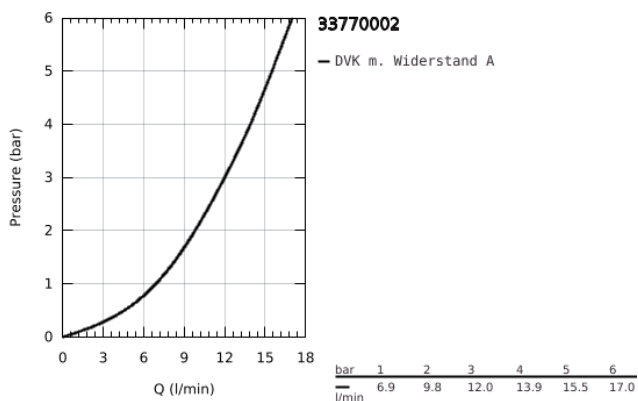

33 770 002 EURODISC COSMOPOLITAN EINHAND-SPÜLTISCHBATTERIE, 1/2"

PRODUKTBESCHREIBUNG

- Farbe: chrom
- mittelhoher Auslauf
- Einlochmontage
- GROHE Long-Life Oberfläche
- GROHE SilkMove 35 mm Keramikkartusche
- Auslauf mit Mousseur
- variabel einstellbare Mengenbegrenzung
- schwenkbarer Gussauslauf
- Schwenkbereich 140°
- flexible Anschlusschläuche
- Schnell-Montage-System
- Maximaler Durchfluss (bei 3 bar): 13 l/min