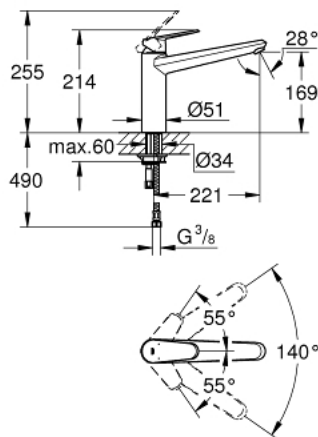

33 770 002 EURODISC COSMOPOLITAN EINHAND-SPÜLTISCHBATTERIE, 1/2"

PRODUKTBESCHREIBUNG

- Farbe: chrom
- mittelhoher Auslauf
- Einlochmontage
- GROHE Long-Life Oberfläche
- GROHE SilkMove 35 mm Keramikkartusche
- Auslauf mit Mousseur
- variabel einstellbare Mengenbegrenzung
- schwenkbarer Gussauslauf
- Schwenkbereich 140°
- flexible Anschlusschläuche
- Schnell-Montage-System
- Maximaler Durchfluss (bei 3 bar): 13 l/min

33 770 002 EURODISC COSMOPOLITAN EINHAND-SPÜLTISCHBATTERIE, 1/2"

ERSATZTEILE, Januar 2013 – jetzt

- 1: Hebel (Bestell-Nr. 46738000)
- 2: Kappe (Bestell-Nr. 46492000)
- 3: Schraubring (Bestell-Nr. 46815000)
- 4: Kartusche (Bestell-Nr. 46374000)
- 5: Dichtungsset (Bestell-Nr. 46760000)
- 6: Mousseur (Bestell-Nr. 13929000)
- 7: Gegenverschraubung (Bestell-Nr. 46249000)
- 8: Montageschlüssel (Bestell-Nr. 19017000)*
- 9: Steckschlüssel (Bestell-Nr. 19332000)*