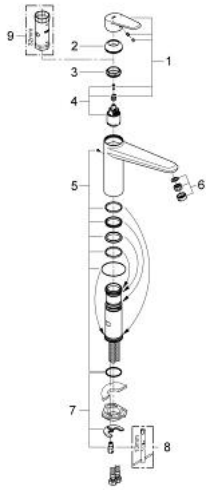

33 770 002 EURODISC COSMOPOLITAN EINHAND-SPÜLTISCHBATTERIE, 1/2"

PRODUKTBESCHREIBUNG

- Farbe: chrom
- mittelhoher Auslauf
- Einlochmontage
- GROHE Long-Life Oberfläche
- GROHE SilkMove 35 mm Keramikkartusche
- Auslauf mit Mousseur
- variabel einstellbare Mengenbegrenzung
- schwenkbarer Gussauslauf
- Schwenkbereich 140°
- flexible Anschlusschläuche
- Schnell-Montage-System
- Maximaler Durchfluss (bei 3 bar): 13 l/min

33 770 002 EURODISC COSMOPOLITAN EINHAND-SPÜLTISCHBATTERIE, 1/2"

ERSATZTEILE, Januar 2013 – jetzt

- 1: Hebel (Bestell-Nr. 46738000)
- 2: Kappe (Bestell-Nr. 46492000)
- 3: Schraubring (Bestell-Nr. 46815000)
- 4: Kartusche (Bestell-Nr. 46374000)
- 5: Dichtungsset (Bestell-Nr. 46760000)
- 6: Mousseur (Bestell-Nr. 13929000)
- 7: Gegenverschraubung (Bestell-Nr. 46249000)
- 8: Montageschlüssel (Bestell-Nr. 19017000)*
- 9: Steckschlüssel (Bestell-Nr. 19332000)*